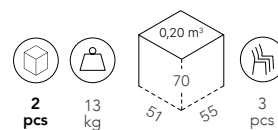

ART. 2727

SCOCHE / BODIES / COQUES / SCHALEN / CARCASAS

ART. 2728 / 2727