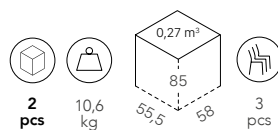

TELAI / FRAMES / CHÂSSIS / RAHMEN / MARCOS

ART. 2728