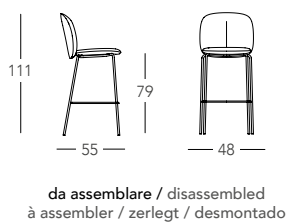

TELAIO
FRAME
CHÂSSIS
RAHMEN
MARCO

Struttura a 4 gambe in acciaio tubolare ø 16 mm, verniciato a polvere poliester
4-leg frame in 16 mm diam polyester powder coated tubular steel.
Structure à 4 pieds en acier tubulaire ø 16 mm revêtu de peinture en poudre polyester.
4-Fuß-Gestell aus ø 16 mm Stahlrohr mit Polyester-Pulverbeschichtung.
Estructura de 4 patas de acero tubular de 16 mm ø, pintado con polvo poliéster.

FINITURE
FINISHES
FINITIONS
FINISH
ACABADOS

VL VT VH VS VA

TESSUTI
FABRICS
TISSUS
STOFF
TEJIDO

T TG K1 TC