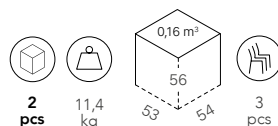

Prodotto disassemblabile per un corretto processo di riciclo.

Demountable item for a correct recycling process.

Produit démontable pour un recyclage correct.

Das Produkt kann für einen korrekten Recyclingprozess zerlegt werden.

Producto desmontable para un correcto proceso de reciclaje.

S•CAB

Made in Italy — s-cab.it

SEDE/HEADQUARTERS
Via G. Monauni, 32/12
25030 Coccaglio (BS) Italy

DIVISIONE COMMERCIALE ITALIA
Ph +39 030 7718.760/765/770/775
e-mail: italia@s-cab.it

EXPORT DEPARTMENT
Ph +39 030 7718.715/720/725/726
e-mail: export@s-cab.it