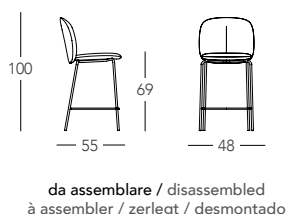

TELAIO
FRAME
CHÂSSIS
RAHMEN
MARCO

Struttura a 4 gambe in acciaio tubolare ø 16 mm, verniciato a polvere poliester
4-leg frame in 16 mm diam polyester powder coated tubular steel.
Structure à 4 pieds en acier tubulaire ø 16 mm revêtu de peinture en poudre polyester.
4-Fuß-Gestell aus ø 16 mm Stahlrohr mit Polyester-Pulverbeschichtung.
Estructura de 4 patas de acero tubular de 16 mm ø, pintado con polvo poliéster.

FINITURE
FINISHES
FINITIONS
FINISH
ACABADOS

VL VT VH VS VA

TESSUTI
FABRICS
TISSUS
STOFF
TEJIDO

T TG K1 TC